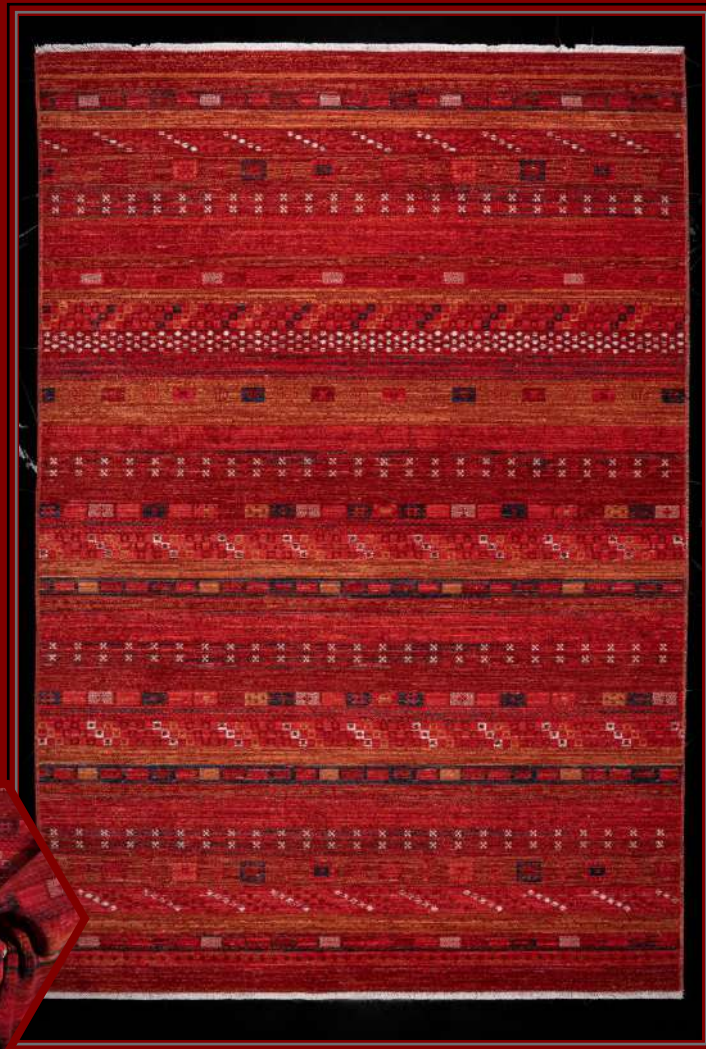

CODE : HK 09

Sahara

Sizes : 200x300

CODE : HK 10